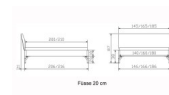

Bett Lounge Broni Nussbaum von Hasena

Note : Pas noté

Prix

1156,00 CHF

[Poser une question sur ce produit](#)

Description du produit

Bett Lounge Broni Nussbaum von Hasena