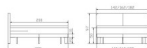

Bett Box-Simply Messina Eiche bright, geölt von Hasena

Note : Pas noté
Prix

1587,00 CHF

[Poser une question sur ce produit](#)