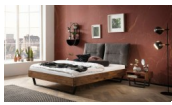

Bett Bergamo Totti Nussbaum von Hasena

Note : Pas noté

Prix

1343,00 CHF

[Poser une question sur ce produit](#)