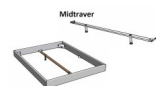

Bett Bergamo Piemonte inklusiv Kissen Nussbaum von Hasena

Note : Pas noté

Prix

1096,00 CHF

[Poser une question sur ce produit](#)