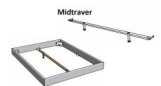

Bett Bergamo Piemonte inklusiv Kissen Nussbaum von Hasena

Note : Pas noté

Prix

1096,00 CHF

[Poser une question sur ce produit](#)