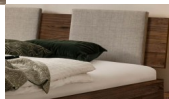

Bett Bergamo Piemonte inklusiv Kissen Nussbaum von Hasena

Note : Pas noté

Prix

1096,00 CHF

[Poser une question sur ce produit](#)