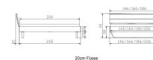

Bett Bergamo Arezzo Wildeiche von Hasena

Note : Pas noté
Prix

843,00 CHF

[Poser une question sur ce produit](#)