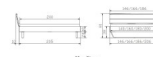

Zwei-Füsse

Note : Pas noté

Prix

1111,00 CHF

[Poser une question sur ce produit](#)