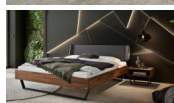

Bett Bergamo Adriano Nussbaum von Hasena

Note : Pas noté
Prix

1005,00 CHF

[Poser une question sur ce produit](#)