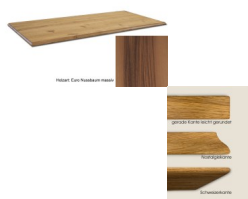

Holzart: Euro Nussbaum massiv

Note : Pas noté

Prix

470,00 CHF

[Poser une question sur ce produit](#)

Description du produit

Beizentischplatte, Tischplatte nach Mass in Euro Nussbaum

Tischplatte: in Euro Nussbaum massiv - in der Schweiz Produziert!

Tischkante: Schweizerkante, Nostalgiekante oder gerade Kante, leicht gerundet möglich

Oberfläche: natur geölt oder matt lackiert

Plattenstärke: 3 cm

Durchgehende breite Holzlamellen

Diverse Masse wählbar - Sondermasse, Zwischenmasse und andere Holzarten auf Anfrage möglich

Massivholz ist ein besonderer Werkstoff voller Charisma und wunderbarer Eigenschaften.

Jeder Platte die aus diesem Naturprodukt gefertigt wird ist einzigartig. Charakteristisch sind Farb- und Strukturunterschiede, Verwachsungen, Unregelmässigkeiten und Äste, die je nach Holzart und Wuchsgebiet unterschiedlich sind. Es sind Echtheitsmerkmale, die dem Holz erst die natürliche Schönheit verleihen und jeden Platte zu einem Unikat werden lassen.

Wir verwenden für unsere Massivplatten rustikale und wilde Holzsortierungen.

Hier werden ganz bewusst Hölzer mit Wuchsmerkmalen wie Äste, Risse und Splint ausgewählt und verarbeitet. Leichte Risse und offene Äste werden mit schwarzem Kitt aufgefüllt.

Holzherkunft Buche: Schweiz, Deutschland, Frankreich