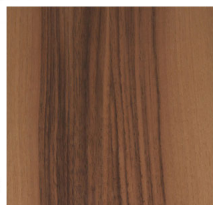

Beizentischplatte, Tischplatte nach Mass in Euro Nussbaum