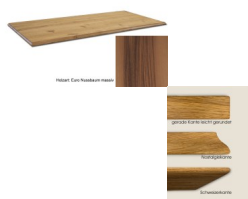

## Beizentischplatte, Tischplatte nach Mass in Euro Nussbaum

Holzart: Euro Nussbaum massiv

Note : Pas noté

**Prix**

470,00 CHF

Lieferzeit ca.  
3 - 5 Wochen\*

\*Lagerbestand anfragen

[Poser une question sur ce produit](#)

### Description du produit

Beizentischplatte, Tischplatte nach Mass in Euro Nussbaum

Tischplatte: in Euro Nussbaum massiv - in der Schweiz Produziert!

Tischkante: Schweizerkante, Nostalgiekante oder gerade Kante, leicht gerundet möglich

Oberfläche: natur geölt oder matt lackiert

Plattenstärke: 3 cm

Durchgehende breite Holzlamellen

Diverse Masse wählbar - Sondermasse, Zwischenmasse und andere Holzarten auf Anfrage möglich

Massivholz ist ein besonderer Werkstoff voller Charisma und wunderbarer Eigenschaften.

Jeder Platte die aus diesem Naturprodukt gefertigt wird ist einzigartig. Charakteristisch sind Farb- und Strukturunterschiede, Verwachsungen, Unregelmässigkeiten und Äste, die je nach Holzart und Wuchsgebiet unterschiedlich sind. Es sind Echtheitsmerkmale, die dem Holz erst die natürliche Schönheit verleihen und jeden Platte zu einem Unikat werden lassen.