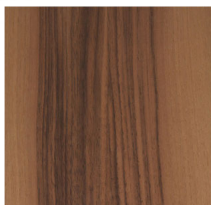

Beizentischplatte, Tischplatte nach Mass in Euro Nussbaum