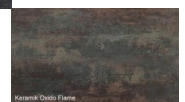

Auszugstisch Olympia Keramik Fuss Oslo Edelstahl

Note : Pas noté
Prix

3273,00 CHF