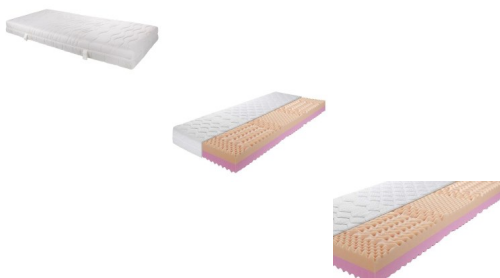

Wendematratze Premium Duo

Aktion

Bewertung: Noch nicht bewertet

Preis

299,00 CHF

[Stellen Sie eine Frage zu diesem Produkt](#)

Beschreibung

Wendematratze Premium Duo

7-Zonen-Kaltschaum- und Komfortschaummatratze mit Duettkern.

Durch den Einsatz von zwei unterschiedlich festen Kaltschaumtypen entsteht eine Seite in H2 (Liegehärtigkeit weich) und eine Seite in H3 (Liegehärtigkeit mittel.)

Oberseite: Härtegrad H2 (bis 85 kg belastbar)

Unterseite: Härtegrad H3 (bis 100 kg belastbar)

Speziell eingearbeitete Schulter- und Beckenkomfortzonen.

Die Noppenstruktur der Liegeflächen sorgt durch einen leichten Massageeffekt für wohltuende Entspannung.

Anschmiegsamer Doppeltuchbezug. Verstept, mit Klimafasern für eine optimale Feuchtigkeits- und Wärmeregulierung.

Bezug mittels vierseitigem Reißverschluss abnehmbar und waschbar bis 60 C

Schadstoff geprüfte Materialien.