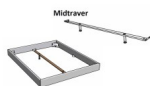

Trento Bett Sondrio Wildeiche von Hasena

Bewertung: Noch nicht bewertet

Preis

612,00 CHF

[Stellen Sie eine Frage zu diesem Produkt](#)

Beschreibung

Trento Bett Sondrio Wildeiche von Hasena

Rahmen: Trento 16 cm in Wildeiche Natur, geölt
Kopfteil: Lecco Kopfteil Kunstleder Kul smoke 336 (bei 200 cm breiten Betten Kopfteil 180 cm
Füsse: Roca Metall anthrazit 20 **oder** 25 cm Höhe