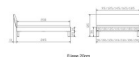

Trento Bett Sondrio Wildeiche von Hasena

Bewertung: Noch nicht bewertet

Preis

612,00 CHF

[Stellen Sie eine Frage zu diesem Produkt](#)

Beschreibung

Trento Bett Sondrio Wildeiche von Hasena

Rahmen: Trento 16 cm in Wildeiche Natur, geölt
Kopfteil: Lecco Kopfteil Kunstleder Kul smoke 336 (bei 200 cm breiten Betten Kopfteil 180 cm
Füsse: Roca Metall anthrazit 20 **oder** 25 cm Höhe