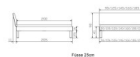

Trento Bett Sondrio Wildeiche von Hasena

Bewertung: Noch nicht bewertet

Preis

612,00 CHF

[Stellen Sie eine Frage zu diesem Produkt](#)

Beschreibung

Trento Bett Sondrio Wildeiche von Hasena

Rahmen: Trento 16 cm in Wildeiche Natur, geölt
Kopfteil: Lecco Kopfteil Kunstleder Kul smoke 336 (bei 200 cm breiten Betten Kopfteil 180 cm
Füsse: Roca Metall anthrazit 20 **oder** 25 cm Höhe