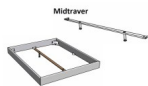

Trento Bett Sondrio Nussbaum von Hasena

Bewertung: Noch nicht bewertet

Preis

722,00 CHF

[Stellen Sie eine Frage zu diesem Produkt](#)

Beschreibung

Trento Bett Sondrio Nussbaum von Hasena

Rahmen: Trento 16 cm, Nussbaum Natur, geölt
Kopfteil: Lecco Kopfteil Kunstleder Kul smoke 336 (bei 200 cm breiten Betten Kopfteil 180 cm
Füsse: Roca Metall anthrazit 20 **oder** 25 cm Höhe