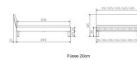

Trento Bett Sondrio Nussbaum von Hasena

Bewertung: Noch nicht bewertet

Preis

722,00 CHF

[Stellen Sie eine Frage zu diesem Produkt](#)

Beschreibung

Trento Bett Sondrio Nussbaum von Hasena

Rahmen: Trento 16 cm, Nussbaum Natur, geölt
Kopfteil: Lecco Kopfteil Kunstleder Kul smoke 336 (bei 200 cm breiten Betten Kopfteil 180 cm
Füsse: Roca Metall anthrazit 20 **oder** 25 cm Höhe