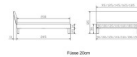

Trento Bett Sondrio Nussbaum von Hasena

Bewertung: Noch nicht bewertet

Preis

722,00 CHF

[Stellen Sie eine Frage zu diesem Produkt](#)

Beschreibung

Trento Bett Sondrio Nussbaum von Hasena

Rahmen: Trento 16 cm, Nussbaum Natur, geölt
Kopfteil: Lecco Kopfteil Kunstleder Kul smoke 336 (bei 200 cm breiten Betten Kopfteil 180 cm
Füsse: Roca Metall anthrazit 20 **oder** 25 cm Höhe