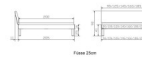

Trento Bett Sondrio Nussbaum von Hasena

Bewertung: Noch nicht bewertet

Preis

722,00 CHF

[Stellen Sie eine Frage zu diesem Produkt](#)

Beschreibung

Trento Bett Sondrio Nussbaum von Hasena

Rahmen: Trento 16 cm, Nussbaum Natur, geölt
Kopfteil: Lecco Kopfteil Kunstleder Kul smoke 336 (bei 200 cm breiten Betten Kopfteil 180 cm
Füsse: Roca Metall anthrazit 20 **oder** 25 cm Höhe