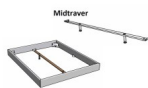

Trento Bett Sondrio Nussbaum von Hasena

Bewertung: Noch nicht bewertet

Preis

722,00 CHF

[Stellen Sie eine Frage zu diesem Produkt](#)

Beschreibung

Trento Bett Sondrio Nussbaum von Hasena

Rahmen: Trento 16 cm, Nussbaum Natur, geölt
Kopfteil: Lecco Kopfteil Kunstleder Kul smoke 336 (bei 200 cm breiten Betten Kopfteil 180 cm
Füsse: Roca Metall anthrazit 20 **oder** 25 cm Höhe