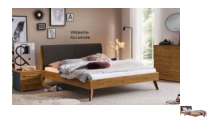

Trento Bett Simone Eiche von Hasena

Bewertung: Noch nicht bewertet

Preis

1036,00 CHF

[Stellen Sie eine Frage zu diesem Produkt](#)