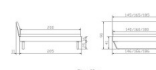

Trento Bett Sariano Wildeiche von Hasena

Bewertung: Noch nicht bewertet

Preis

724,00 CHF

[Stellen Sie eine Frage zu diesem Produkt](#)

Beschreibung