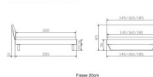

Trento Bett Sariano Wildeiche von Hasena

Bewertung: Noch nicht bewertet

Preis

724,00 CHF

[Stellen Sie eine Frage zu diesem Produkt](#)

Beschreibung