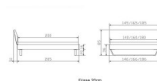

Trento Bett Sariano Nussbaum von Hasena

Bewertung: Noch nicht bewertet

Preis

859,00 CHF

[Stellen Sie eine Frage zu diesem Produkt](#)

Beschreibung

Trento Bett Sariano Nussbaum von Hasena

Rahmen: Trento 16 cm, Nussbaum massiv, geölt

Kopfteil: Lecco Kopfteil Kunstleder Kul smoke 336 (bei 200 cm breiten Betten Kopfteil 180 cm

Füße: Kufen Glyd anthrazit 20 cm / Optional mit 25 cm Füßen