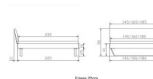

Trento Bett Sariano Nussbaum von Hasena

Bewertung: Noch nicht bewertet

Preis

859,00 CHF

[Stellen Sie eine Frage zu diesem Produkt](#)

Beschreibung

Trento Bett Sariano Nussbaum von Hasena

Rahmen: Trento 16 cm, Nussbaum massiv, geölt

Kopfteil: Lecco Kopfteil Kunstleder Kul smoke 336 (bei 200 cm breiten Betten Kopfteil 180 cm

Füße: Kufen Glyd anthrazit 20 cm / Optional mit 25 cm Füßen