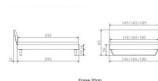

Trento Bett Sariano Kernbuche von Hasena

Bewertung: Noch nicht bewertet

Preis

628,00 CHF

[Stellen Sie eine Frage zu diesem Produkt](#)

Beschreibung

Trento Bett Sariano Kernbuche von Hasena

Rahmen: Trento 16 cm, Kernbuche massiv Natur, geölt
Kopfteil: Lecco Kopfteil Kunstleder Kul smoke 336 (bei 200 cm breiten Betten Kopfteil 180 cm
Füße: Kufen Glyd anthrazit 20 cm **oder** 25 cm Höhe