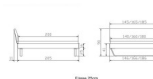

Trento Bett Sariano Kernbuche von Hasena

Bewertung: Noch nicht bewertet

Preis

628,00 CHF

[Stellen Sie eine Frage zu diesem Produkt](#)

Beschreibung

Trento Bett Sariano Kernbuche von Hasena

Rahmen: Trento 16 cm, Kernbuche massiv Natur, geölt
Kopfteil: Lecco Kopfteil Kunstleder Kul smoke 336 (bei 200 cm breiten Betten Kopfteil 180 cm
Füße: Kufen Glyd anthrazit 20 cm **oder** 25 cm Höhe