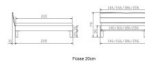

Trento Bett Renzetti Wildeiche von Hasena

Bewertung: Noch nicht bewertet

Preis

769,00 CHF

[Stellen Sie eine Frage zu diesem Produkt](#)

Beschreibung

Trento Bett Renzetti Wildeiche von Hasena

Kopfteil: Turano 43 cm Wildeiche natur geölt
Rahmen: Trento 16 cm Wildeiche natur geölt
Füsse: Tunca Wildeiche natur geölt 20 cm oder 25 cm Höhe