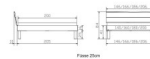

Trento Bett Renzetti Wildeiche von Hasena

Bewertung: Noch nicht bewertet

Preis

769,00 CHF

[Stellen Sie eine Frage zu diesem Produkt](#)

Beschreibung

Trento Bett Renzetti Wildeiche von Hasena

Kopfteil: Turano 43 cm Wildeiche natur geölt
Rahmen: Trento 16 cm Wildeiche natur geölt
Füsse: Tunca Wildeiche natur geölt 20 cm oder 25 cm Höhe