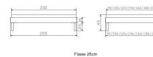

Trento Bett Rapallo Nussbaum von Hasena

Bewertung: Noch nicht bewertet

Preis

599,00 CHF

[Stellen Sie eine Frage zu diesem Produkt](#)

Beschreibung

Trento Bett Rapallo Nussbaum von Hasena

ohne Kopfteil

Rahmen: Trento 16 cm in Nussbaum, geölt

Füße: Tunca 20 cm oder 25 cm Höhe