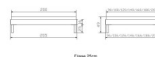

Trento Bett Rapallo Nussbaum von Hasena

Bewertung: Noch nicht bewertet

Preis

599,00 CHF

[Stellen Sie eine Frage zu diesem Produkt](#)

Beschreibung

Trento Bett Rapallo Nussbaum von Hasena

ohne Kopfteil

Rahmen: Trento 16 cm in Nussbaum, geölt

Füsse: Tunca 20 cm oder 25 cm Höhe