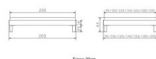

Trento Bett Rapallo Nussbaum von Hasena

Bewertung: Noch nicht bewertet

Preis

599,00 CHF

[Stellen Sie eine Frage zu diesem Produkt](#)

Beschreibung

Trento Bett Rapallo Nussbaum von Hasena

ohne Kopfteil

Rahmen: Trento 16 cm in Nussbaum, geölt

Füsse: Tunca 20 cm oder 25 cm Höhe