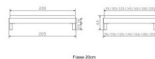

Trento Bett Rapallo Nussbaum von Hasena

Bewertung: Noch nicht bewertet

Preis

599,00 CHF

[Stellen Sie eine Frage zu diesem Produkt](#)

Beschreibung

Trento Bett Rapallo Nussbaum von Hasena

ohne Kopfteil

Rahmen: Trento 16 cm in Nussbaum, geölt

Füße: Tunca 20 cm oder 25 cm Höhe