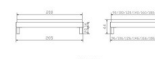

Trento Bett Rapallo Eiche von Hasena

Bewertung: Noch nicht bewertet

Preis

456,00 CHF

[Stellen Sie eine Frage zu diesem Produkt](#)