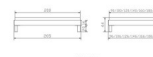

Trento Bett Rapallo Eiche von Hasena

Bewertung: Noch nicht bewertet

Preis

456,00 CHF

[Stellen Sie eine Frage zu diesem Produkt](#)