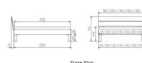

Trento Bett Prato Nussbaum von Hasena

Bewertung: Noch nicht bewertet

Preis

773,00 CHF

[Stellen Sie eine Frage zu diesem Produkt](#)

Beschreibung

Trento Bett Prato Nussbaum von Hasena

Kopfteil: Elio 40cm (bei 200 cm breiten Betten Kopfteil 180cm)

Rahmen: Trento 16 cm in Nussbaum geölt

Füße: Tunca 20 cm oder 25 cm Höhe