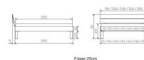

Trento Bett Prato Nussbaum von Hasena

Bewertung: Noch nicht bewertet

Preis

773,00 CHF

[Stellen Sie eine Frage zu diesem Produkt](#)

Beschreibung

Trento Bett Prato Nussbaum von Hasena

Kopfteil: Elio 40cm (bei 200 cm breiten Betten Kopfteil 180cm)

Rahmen: Trento 16 cm in Nussbaum geölt

Füße: Tunca 20 cm oder 25 cm Höhe