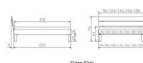

Trento Bett Prato Nussbaum von Hasena

Bewertung: Noch nicht bewertet

Preis

773,00 CHF

[Stellen Sie eine Frage zu diesem Produkt](#)

Beschreibung

Trento Bett Prato Nussbaum von Hasena

Kopfteil: Ello 40cm (bei 200 cm breiten Betten Kopfteil 180cm)

Rahmen: Trento 16 cm in Nussbaum geölt

Füsse: Tunca 20 cm oder 25 cm Höhe