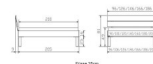

Front-Ansicht