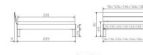

Seiten-Ansicht

Bewertung: Noch nicht bewertet

Preis

587,00 CHF

[Stellen Sie eine Frage zu diesem Produkt](#)