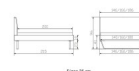

Trento Bett Pietro Wildeiche von Hasena

Bewertung: Noch nicht bewertet

Preis

972,00 CHF

[Stellen Sie eine Frage zu diesem Produkt](#)

Beschreibung

Trento Bett Pietro Wildeiche von Hasena