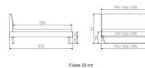

Trento Bett Pietro Wildeiche von Hasena

Bewertung: Noch nicht bewertet

Preis

972,00 CHF

[Stellen Sie eine Frage zu diesem Produkt](#)

Beschreibung

Trento Bett Pietro Wildeiche von Hasena