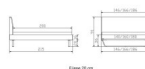

Trento Bett Pietro Nussbaum von Hasena

Bewertung: Noch nicht bewertet

Preis

1303,00 CHF

[Stellen Sie eine Frage zu diesem Produkt](#)

Beschreibung

Trento Bett Pietro Nussbaum von Hasena