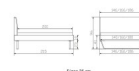

Trento Bett Pietro Nussbaum von Hasena

Bewertung: Noch nicht bewertet

Preis

1303,00 CHF

[Stellen Sie eine Frage zu diesem Produkt](#)

Beschreibung

Trento Bett Pietro Nussbaum von Hasena