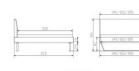

Trento Bett Pietro Nussbaum von Hasena

Bewertung: Noch nicht bewertet

Preis

1303,00 CHF

[Stellen Sie eine Frage zu diesem Produkt](#)

Beschreibung

Trento Bett Pietro Nussbaum von Hasena