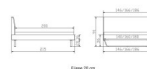

Trento Bett Pietro Nussbaum von Hasena

Bewertung: Noch nicht bewertet

Preis

1303,00 CHF

[Stellen Sie eine Frage zu diesem Produkt](#)

Beschreibung

Trento Bett Pietro Nussbaum von Hasena