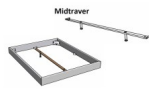

Trento Bett Pietro Kernbuche von Hasena

Bewertung: Noch nicht bewertet

Preis

828,00 CHF

[Stellen Sie eine Frage zu diesem Produkt](#)

Beschreibung

Trento Bett Pietro Kernbuche von Hasena