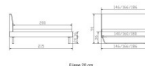

Trento Bett Pietro Kernbuche von Hasena

Frame 20 cm

Bewertung: Noch nicht bewertet

Preis

828,00 CHF

[Stellen Sie eine Frage zu diesem Produkt](#)

Beschreibung

Trento Bett Pietro Kernbuche von Hasena