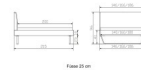

Trento Bett Pietro Kernbuche von Hasena

Bewertung: Noch nicht bewertet

Preis

828,00 CHF

[Stellen Sie eine Frage zu diesem Produkt](#)

Beschreibung

Trento Bett Pietro Kernbuche von Hasena