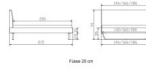

Trento Bett Pietro Kernbuche von Hasena

Bewertung: Noch nicht bewertet

Preis

828,00 CHF

[Stellen Sie eine Frage zu diesem Produkt](#)

Beschreibung

Trento Bett Pietro Kernbuche von Hasena