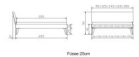

Trento Bett Pesaro Eiche von Hasena

Bewertung: Noch nicht bewertet

Preis

627,00 CHF

[Stellen Sie eine Frage zu diesem Produkt](#)