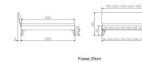

Trento Bett Pesaro Eiche von Hasena

Bewertung: Noch nicht bewertet

Preis

627,00 CHF

[Stellen Sie eine Frage zu diesem Produkt](#)