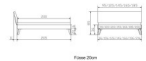

Trento Bett Pesaro Buche von Hasena

Bewertung: Noch nicht bewertet

Preis

538,00 CHF

[Stellen Sie eine Frage zu diesem Produkt](#)