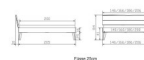

Trento Bett Palazza Wildeiche von Hasena

Bewertung: Noch nicht bewertet

Preis

789,00 CHF

[Stellen Sie eine Frage zu diesem Produkt](#)

Beschreibung

Trento Bett Palazza Wildeiche von Hasena

Kopfteil: Turano 43 cm Wildeiche natur geölt
Rahmen: Trento 16 cm Wildeiche natur geölt
Füsse: Nelo Wildeiche natur geölt 20 cm oder 25 cm Höhe