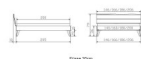

Trento Bett Palazza Wildeiche von Hasena

Bewertung: Noch nicht bewertet

Preis

789,00 CHF

[Stellen Sie eine Frage zu diesem Produkt](#)

Beschreibung

Trento Bett Palazza Wildeiche von Hasena

Kopfteil: Turano 43 cm Wildeiche natur geölt
Rahmen: Trento 16 cm Wildeiche natur geölt
FüÙe: Nelo Wildeiche natur geölt 20 cm oder 25 cm Höhe