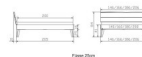

Trento Bett Palazza Wildeiche von Hasena

Bewertung: Noch nicht bewertet

Preis

789,00 CHF

[Stellen Sie eine Frage zu diesem Produkt](#)

Beschreibung

Trento Bett Palazza Wildeiche von Hasena

Kopfteil: Turano 43 cm Wildeiche natur geölt
Rahmen: Trento 16 cm Wildeiche natur geölt
FüÙe: Nelo Wildeiche natur geölt 20 cm oder 25 cm Höhe