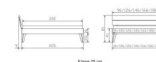

Trento Bett Ortona Nussbaum von Hasena

Bewertung: Noch nicht bewertet

Preis

804,00 CHF

[Stellen Sie eine Frage zu diesem Produkt](#)

Beschreibung

Trento Bett Ortona Nussbaum von Hasena