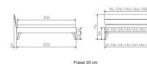

Trento Bett Ortona Nussbaum von Hasena

Bewertung: Noch nicht bewertet

Preis

804,00 CHF

[Stellen Sie eine Frage zu diesem Produkt](#)

Beschreibung

Trento Bett Ortona Nussbaum von Hasena