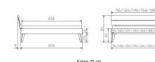

Trento Bett Ortona Kernbuche von Hasena

Bewertung: Noch nicht bewertet

Preis

496,00 CHF

[Stellen Sie eine Frage zu diesem Produkt](#)

Beschreibung

Trento Bett Ortona Kernbuche von Hasena