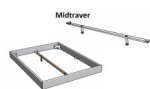

Trento Bett Ortona Kernbuche von Hasena

Bewertung: Noch nicht bewertet

Preis

496,00 CHF

[Stellen Sie eine Frage zu diesem Produkt](#)

Beschreibung

Trento Bett Ortona Kernbuche von Hasena