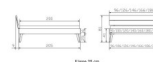

Trento Bett Ortona Buche weiss deckend von Hasena

Bewertung: Noch nicht bewertet

Preis

496,00 CHF

[Stellen Sie eine Frage zu diesem Produkt](#)

Beschreibung

Trento Bett Ortona Buche weiss deckend von Hasena