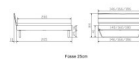

Trento Bett Levane Wildeiche von Hasena

Bewertung: Noch nicht bewertet

Preis

795,00 CHF

[Stellen Sie eine Frage zu diesem Produkt](#)

Beschreibung

Trento Bett Levane Wildeiche von Hasena

Kopfteil: Turano 43 cm Wildeiche natur geölt
Rahmen: Trento 16 cm Wildeiche natur geölt
Füsse: Kufen Glyd anthrazit 20 cm oder 25 cm Höhe