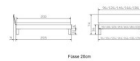

Trento Bett Forti Nussbaum von Hasena

Bewertung: Noch nicht bewertet

Preis

773,00 CHF

[Stellen Sie eine Frage zu diesem Produkt](#)

Beschreibung

Trento Bett Forti Nussbaum von Hasena

Rahmen: Trento 16 cm in Nussbaum, natur, geölt
Kopfteil: Pella (bei 200 cm breiten Betten Kopfteil 180cm)
Füsse: Tunca 20 cm oder 25 cm Höhe