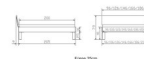

Trento Bett Forti Nussbaum von Hasena

Bewertung: Noch nicht bewertet

Preis

773,00 CHF

[Stellen Sie eine Frage zu diesem Produkt](#)

Beschreibung

Trento Bett Forti Nussbaum von Hasena

Rahmen: Trento 16 cm in Nussbaum, natur, geölt
Kopfteil: Pella (bei 200 cm breiten Betten Kopfteil 180cm)
Füsse: Tunca 20 cm oder 25 cm Höhe