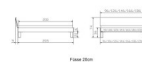

Trento Bett Forti Nussbaum von Hasena

Bewertung: Noch nicht bewertet

Preis

773,00 CHF

[Stellen Sie eine Frage zu diesem Produkt](#)

Beschreibung

Trento Bett Forti Nussbaum von Hasena

Rahmen: Trento 16 cm in Nussbaum, natur, geölt
Kopfteil: Pella (bei 200 cm breiten Betten Kopfteil 180cm)
Füsse: Tunca 20 cm oder 25 cm Höhe