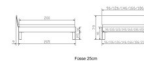

Trento Bett Forti Nussbaum von Hasena

Bewertung: Noch nicht bewertet

Preis

773,00 CHF

[Stellen Sie eine Frage zu diesem Produkt](#)

Beschreibung

Trento Bett Forti Nussbaum von Hasena

Rahmen: Trento 16 cm in Nussbaum, natur, geölt
Kopfteil: Pella (bei 200 cm breiten Betten Kopfteil 180cm)
Füsse: Tunca 20 cm oder 25 cm Höhe