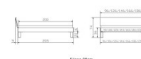

Trento Bett Forti Eiche von Hasena

Bewertung: Noch nicht bewertet

Preis

587,00 CHF

[Stellen Sie eine Frage zu diesem Produkt](#)