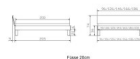

Trento Bett Forti Buche weiss von Hasena

Bewertung: Noch nicht bewertet

Preis

457,00 CHF

[Stellen Sie eine Frage zu diesem Produkt](#)

Beschreibung

Trento Bett Forti Buche weiss von Hasena