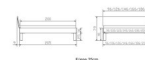

Trento Bett Forti Buche weiss von Hasena

Bewertung: Noch nicht bewertet

Preis

457,00 CHF

[Stellen Sie eine Frage zu diesem Produkt](#)

Beschreibung

Trento Bett Forti Buche weiss von Hasena