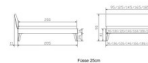

Trento Bett Caprile Wildeiche von Hasena

Bewertung: Noch nicht bewertet

Preis

626,00 CHF

[Stellen Sie eine Frage zu diesem Produkt](#)

Beschreibung

Trento Bett Caprile Wildeiche von Hasena

Rahmen: Trento 16cm in Wildeiche natur, geölt
Kopfteil: Lecco in Kunstleder Kul black 312 (bei 200 cm breiten Betten Kopfteil 180cm)
Füsse: Nelo 20 cm oder 25 cm Höhe