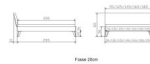

Trento Bett Caprile Wildeiche von Hasena

Bewertung: Noch nicht bewertet

Preis

626,00 CHF

[Stellen Sie eine Frage zu diesem Produkt](#)

Beschreibung

Trento Bett Caprile Wildeiche von Hasena

Rahmen: Trento 16cm in Wildeiche natur, geölt
Kopfteil: Lecco in Kunstleder Kul black 312 (bei 200 cm breiten Betten Kopfteil 180cm)
Füsse: Nelo 20 cm oder 25 cm Höhe