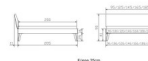

Trento Bett Caprile Wildeiche von Hasena

Bewertung: Noch nicht bewertet

Preis

626,00 CHF

[Stellen Sie eine Frage zu diesem Produkt](#)

Beschreibung

Trento Bett Caprile Wildeiche von Hasena

Rahmen: Trento 16cm in Wildeiche natur, geölt
Kopfteil: Lecco in Kunstleder Kul black 312 (bei 200 cm breiten Betten Kopfteil 180cm)
Füsse: Nelo 20 cm oder 25 cm Höhe