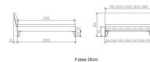

Trento Bett Caprile Wildeiche von Hasena

Bewertung: Noch nicht bewertet

Preis

626,00 CHF

[Stellen Sie eine Frage zu diesem Produkt](#)

Beschreibung

Trento Bett Caprile Wildeiche von Hasena

Rahmen: Trento 16cm in Wildeiche natur, geölt
Kopfteil: Lecco in Kunstleder Kul black 312 (bei 200 cm breiten Betten Kopfteil 180cm)
Füsse: Nelo 20 cm oder 25 cm Höhe