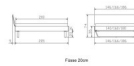

Trento Bett Asti Nussbaum von Hasena

Bewertung: Noch nicht bewertet

Preis

899,00 CHF

[Stellen Sie eine Frage zu diesem Produkt](#)

Beschreibung

Trento Bett Asti Nussbaum von Hasena

Rahmen: Trento 16 cm Nussbaum massiv, geölt
Kopfteil: Pella (bei 200 cm breiten Betten Kopfteil 180cm)
Füße: Kufen Glyd anthrazit 20 cm oder 25 cm Höhe