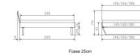

Trento Bett Asti Nussbaum von Hasena

Bewertung: Noch nicht bewertet

Preis

899,00 CHF

[Stellen Sie eine Frage zu diesem Produkt](#)

Beschreibung

Trento Bett Asti Nussbaum von Hasena

Rahmen: Trento 16 cm Nussbaum massiv, geölt
Kopfteil: Pella (bei 200 cm breiten Betten Kopfteil 180cm)
Füße: Kufen Glyd anthrazit 20 cm oder 25 cm Höhe