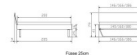

Trento Bett Asti Kernbuche von Hasena

Bewertung: Noch nicht bewertet

Preis

569,00 CHF

[Stellen Sie eine Frage zu diesem Produkt](#)

Beschreibung

Trento Bett Asti Kernbuche von Hasena

Bettrahmen: Trento 16 cm Höhe, Kernbuche Natur, geölt
Kopfteil: Pella (bei 200 cm breiten Betten Kopfteil 180 cm)
Füße: Kufen Glyd anthrazit 20 **oder** 25 cm Höhe