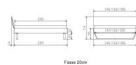

Trento Bett Asti Kernbuche von Hasena

Bewertung: Noch nicht bewertet

Preis

569,00 CHF

[Stellen Sie eine Frage zu diesem Produkt](#)

Beschreibung

Trento Bett Asti Kernbuche von Hasena

Bettrahmen: Trento 16 cm Höhe, Kernbuche Natur, geölt
Kopfteil: Pella (bei 200 cm breiten Betten Kopfteil 180 cm)
Füße: Kufen Glyd anthrazit 20 **oder** 25 cm Höhe