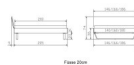

Trento Bett Asti Kernbuche von Hasena

Bewertung: Noch nicht bewertet

Preis

569,00 CHF

[Stellen Sie eine Frage zu diesem Produkt](#)

Beschreibung

Trento Bett Asti Kernbuche von Hasena

Bettrahmen: Trento 16 cm Höhe, Kernbuche Natur, geölt
Kopfteil: Pella (bei 200 cm breiten Betten Kopfteil 180 cm)
Füße: Kufen Glyd anthrazit 20 **oder** 25 cm Höhe