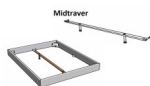

Trento Bett Asti Kernbuche von Hasena

Bewertung: Noch nicht bewertet

Preis

569,00 CHF

[Stellen Sie eine Frage zu diesem Produkt](#)

Beschreibung

Trento Bett Asti Kernbuche von Hasena

Bettrahmen: Trento 16 cm Höhe, Kernbuche Natur, geölt
Kopfteil: Pella (bei 200 cm breiten Betten Kopfteil 180 cm)
Füße: Kufen Glyd anthrazit 20 **oder** 25 cm Höhe