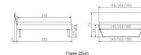

Trento Bett Asti Kernbuche von Hasena

Bewertung: Noch nicht bewertet

Preis

569,00 CHF

[Stellen Sie eine Frage zu diesem Produkt](#)

Beschreibung

Trento Bett Asti Kernbuche von Hasena

Bettrahmen: Trento 16 cm Höhe, Kernbuche Natur, geölt
Kopfteil: Pella (bei 200 cm breiten Betten Kopfteil 180 cm)
Füße: Kufen Glyd anthrazit 20 **oder** 25 cm Höhe