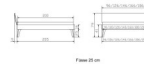

Trento Bett Ancona Nussbaum von Hasena

Bewertung: Noch nicht bewertet

Preis

804,00 CHF

[Stellen Sie eine Frage zu diesem Produkt](#)

Beschreibung

Trento Bett Ancona Nussbaum von Hasena

Rahmen: Trento 16cm in in Nussbaum massiv, geölt
Füße: Nelo 20 cm oder Höhe 25 cm
Kopfteil: Pella (bei 200 cm breiten Betten Kopfteil 180cm)