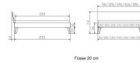

Trento Bett Ancona Nussbaum von Hasena

Bewertung: Noch nicht bewertet

Preis

804,00 CHF

[Stellen Sie eine Frage zu diesem Produkt](#)

Beschreibung

Trento Bett Ancona Nussbaum von Hasena

Rahmen: Trento 16cm in in Nussbaum massiv, geölt
Füße: Nelo 20 cm oder Höhe 25 cm
Kopfteil: Pella (bei 200 cm breiten Betten Kopfteil 180cm)