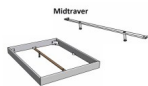

Trento Bett Ancona Nussbaum von Hasena

Bewertung: Noch nicht bewertet

Preis

804,00 CHF

[Stellen Sie eine Frage zu diesem Produkt](#)

Beschreibung

Trento Bett Ancona Nussbaum von Hasena

Rahmen: Trento 16cm in in Nussbaum massiv, geölt
Füße: Nelo 20 cm oder Höhe 25 cm
Kopfteil: Pella (bei 200 cm breiten Betten Kopfteil 180cm)