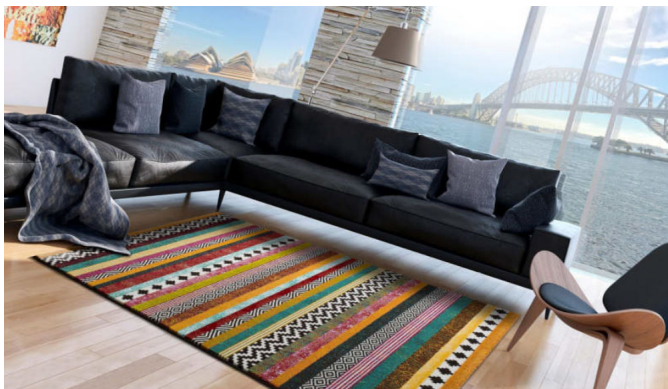

Teppiche Moar

Bewertung: Noch nicht bewertet

Preis

96,00 CHF

[Stellen Sie eine Frage zu diesem Produkt](#)

Beschreibung

Teppiche Mehari

Lieferbare Grössen: 80x150 cm / 160x230 cm

100% Polypropylen Frisée

Polhöhe 13.00 MM

Totalgewicht 2'800 G/M2