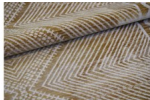

Bewertung: Noch nicht bewertet

Preis

99,00 CHF

[Stellen Sie eine Frage zu diesem Produkt](#)

Beschreibung

Teppich Lustrous

Lieferbare Grössen: 80x150 cm / 160x230 cm

75% Viskose, 25% Polyester

Polhöhe 6,0mm

Totalgewicht 1'850 G/M2