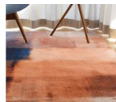

Bewertung: Noch nicht bewertet

Preis

296,00 CHF

[Stellen Sie eine Frage zu diesem Produkt](#)

Beschreibung

Teppich Brush

Lieferbare Grösse: 120 x 180 cm / 155 x 230 cm / 200 x 290 cm

100% Polyamie Pile,
Totalgewicht 2'400 G/M2