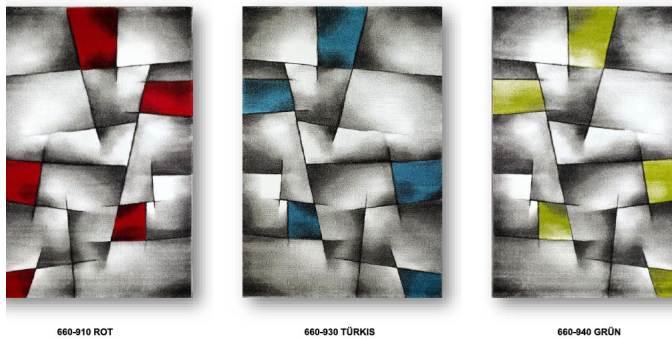

Teppich Brilliance

660-910 ROT

660-930 TÜRKIS

660-940 GRÜN

tep165.jpg

Bewertung: Noch nicht bewertet

Preis

166,00 CHF

[Stellen Sie eine Frage zu diesem Produkt](#)

Beschreibung

Teppich Brilliance

Lieferbare Grösse: 120x170 cm / 160x230 cm
100% Polypropylen Heatset Frisée,
Flachgewebe 13.0MM,
Totalgewicht 3'000 G/M2