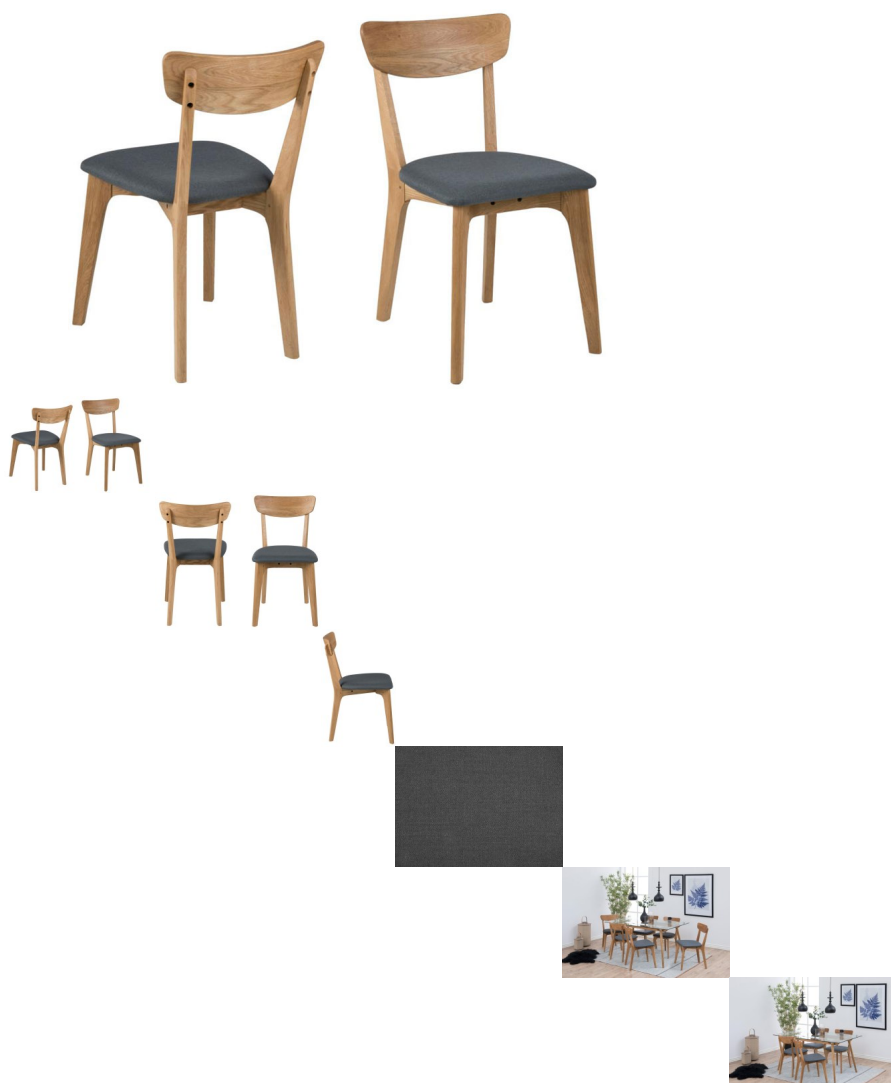

## Stuhl Taxi dunkelgrau

Bewertung: Noch nicht bewertet

### Beschreibung

Stuhl Taxi dunkelgrau

## Stuhl Taxi dunkelgrau

---

Bezug: Corsica Stoff in der Farbe dunkelgrau 20,  
Gestell: Eiche massiv, geölt  
Breite: 45 cm  
Tiefe: 49 cm  
Höhe: 84 cm  
Rückenlehnenhöhe: 39,5 cm  
Sitzbreite: 43 cm  
Sitztiefe: 41 cm  
Sitzhöhe max.: 47,5 cm  
Max. Hauptbelastbarkeit: 110 kg  
Holzherkunft: USA