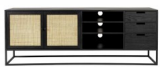

Sideboard Guuji

Bewertung: Noch nicht bewertet

Preis

668,00 CHF

[Stellen Sie eine Frage zu diesem Produkt](#)

Beschreibung

Sideboard Guuji