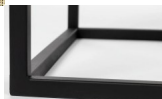

Sideboard Guuji

Bewertung: Noch nicht bewertet

Preis

668,00 CHF

[Stellen Sie eine Frage zu diesem Produkt](#)

Beschreibung

Sideboard Guuji