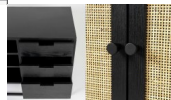

Sideboard Guuji

Bewertung: Noch nicht bewertet

Preis

668,00 CHF

[Stellen Sie eine Frage zu diesem Produkt](#)

Beschreibung

Sideboard Guuji