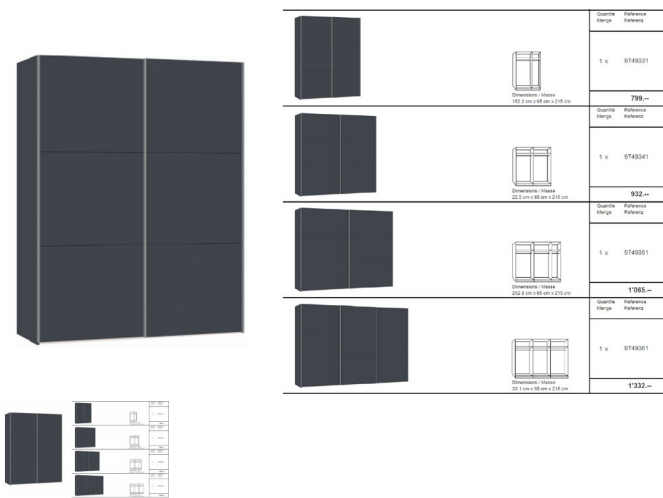

Schwebetürenschränk Jutzler

Bewertung: Noch nicht bewertet

Preis

704,00 CHF

[Stellen Sie eine Frage zu diesem Produkt](#)

Beschreibung

Schwebetürenschränk Jutzler

Korpus anthrazit matt
Front anthrazit matt
in diversen Breiten bestellbar: 152.2 - 202.5 - 252.8 - 303,1 cm
Höhe 215 cm
Tiefe 65 cm
im Preis inbegriffen 1 Tablar und 1 Kleiderstange pro Abteil

■ Made in Switzerland