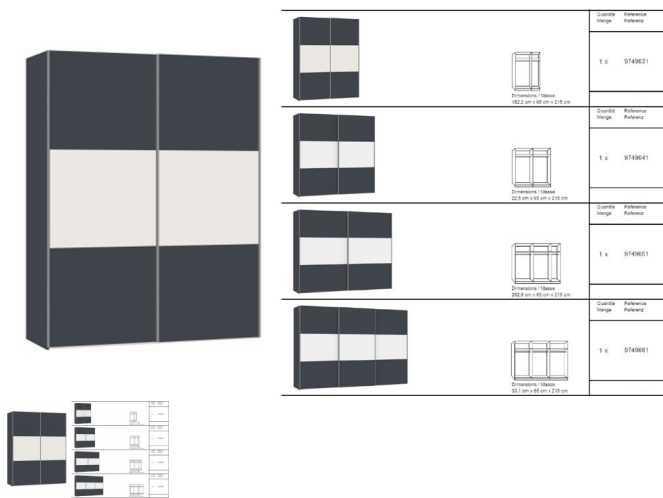

Schwebetürenschränk Jutzler

Bewertung: Noch nicht bewertet

Preis

836,00 CHF

[Stellen Sie eine Frage zu diesem Produkt](#)

Beschreibung

Schwebetürenschränk Jutzler

Korpus anthrazit matt
Front anthrazit matt mit Glas echtweiss
in diversen Breiten bestellbar: 152.2 - 202.5 - 252.8 - 303.1 cm
Höhe 215 cm
Tiefe 65 cm
im Preis inbegriffen 1 Tablar und 1 Kleiderstange pro Abteil