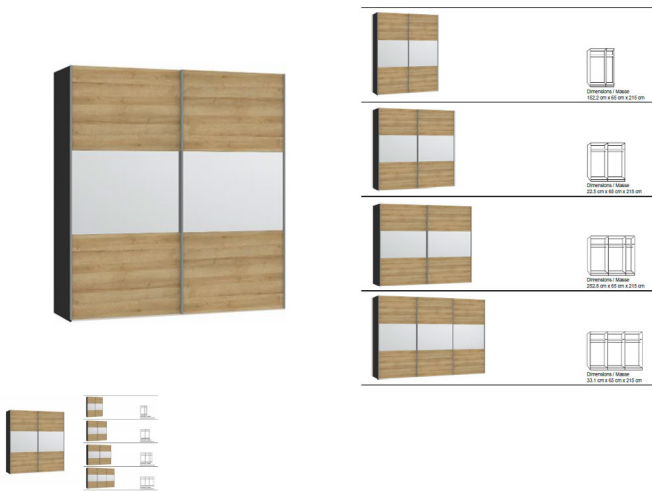

Schwebetürenschränk Jutzler

Bewertung: Noch nicht bewertet

Preis

791,00 CHF

[Stellen Sie eine Frage zu diesem Produkt](#)

Beschreibung

Schwebetürenschränk Jutzler

Korpus Novaschwarz
Front Holzstruktur Eiche Nachbildung mit Spiegel
in diversen Breiten bestellbar: 152.2 - 202.5 - 252.8 - 303,1 cm
Höhe 215 cm
Tiefe 65 cm
im Preis inbegriffen 1 Tablar und 1 Kleiderstange pro Abteil

▣ Made in Switzerland