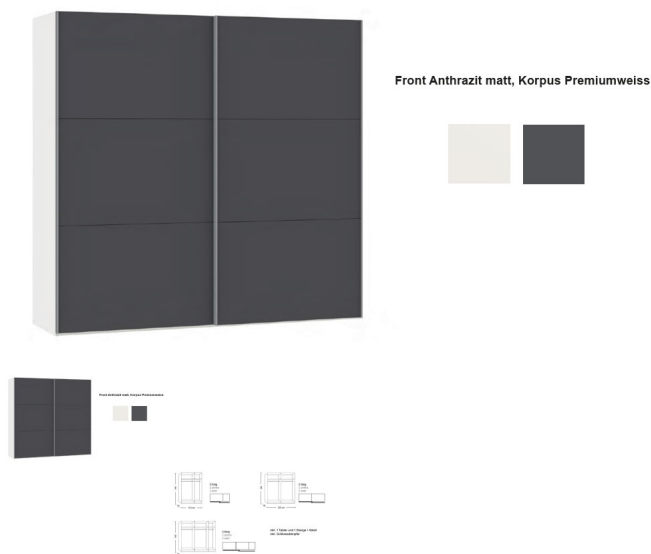

Schwebetürenschränk Jutzler

Bewertung: Noch nicht bewertet

Preis

584,00 CHF

[Stellen Sie eine Frage zu diesem Produkt](#)

Beschreibung

Schwebetürenschränk Jutzler

Korpus Premiumweiss

Front Anthrazit matt

in diversen Breiten bestellbar: 152.2 - 202.5 - 252.8

Höhe 195 cm

Tiefe 65 cm

im Preis inbegriffen 1 Tablar und 1 Kleiderstange pro Abteil

inkl. Schliessdämpfer

zerlegt

■ Made in Switzerland