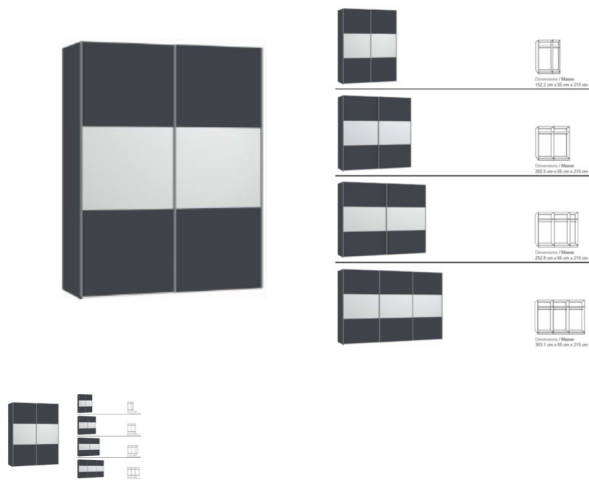

Schwebetürenschränk Jutzler

Bewertung: Noch nicht bewertet

Preis

790,00 CHF

[Stellen Sie eine Frage zu diesem Produkt](#)

Beschreibung

Schwebetürenschränk Jutzler

Korpus: Anthrazit matt
Front: Anthrazit matt mit Spiegel

in diversen Breiten bestellbar: 152, 202,5, 252,8 oder 303,1 cm

Höhe 215 cm

Tiefe 65 cm

im Preis inbegriffen 1 Tablar und 1 Kleiderstange pro Abteil

zerlegt

■ Made in Switzerland