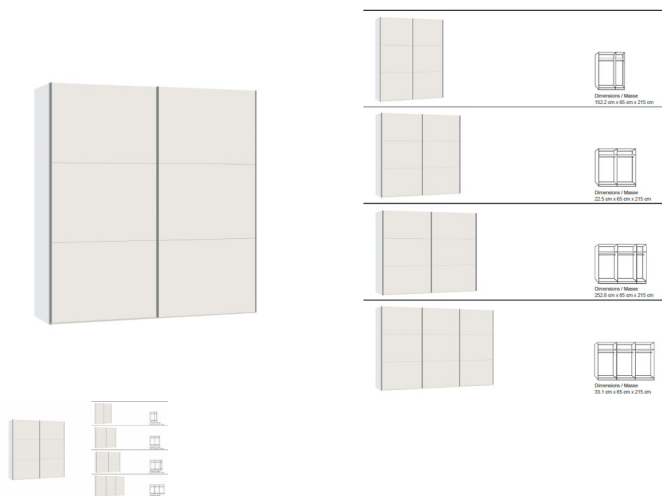

Schwebetürenschränk Jutzler

Bewertung: Noch nicht bewertet

Preis

1175,00 CHF

[Stellen Sie eine Frage zu diesem Produkt](#)

Beschreibung

Schwebetürenschränk Jutzler

Korpus Premiumweiss

Front Glas weiss

in diversen Breiten bestellbar: 152.2 - 202.5 - 252.8 - 303,1 cm

Höhe 215 cm

Tiefe 65 cm

im Preis inbegriffen 1 Tablar und 1 Kleiderstange pro Abteil

▣ Made in Switzerland